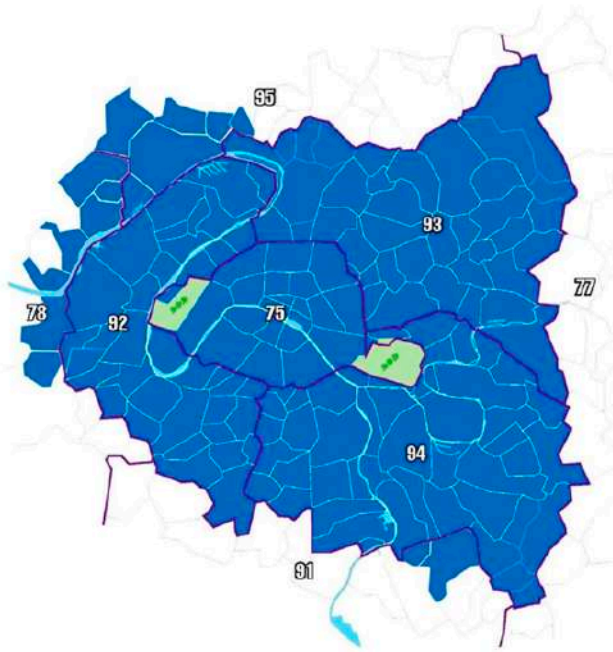

LES COMMUNES DESSERVIES PAR L'HAD DE L'AP-HP

LES PLATEFORMES D'ADMISSION

ADULTE

had.adulte@aphp.fr
Tel: 01 73 73 57 57
Fax: 01 73 73 56 56

PÉDIATRIE ET OBSTÉTRIQUE

had.pediatrie@aphp.fr
had.obstetrique@aphp.fr
Tel: 01 73 73 58 58
Fax: 01 73 73 54 54

Joindre une sage-femme
Tel: 01 73 73 58 65

Joindre un pédiatre
Tel: 01 73 73 58 49

92 HAUTS-DE-SEINE

Anthony
Asnières-sur-Seine
Bagneux
Bois-Colombes
Boulogne-Billancourt
Bourg-la-Reine
Châtenay-Malabry
Châtillon
Chaville
Clamart
Clichy
Colombes
Courbevoie
Fontenay-aux-Roses
Garches
Gennevilliers
Issy-les-Moulineaux
La Garenne-Colombes
Le Plessis-Robinson
Levallois-Perret
Malakoff
Marne-la-Coquette
Meudon
Meudon-la-Forêt
Montrouge
Nanterre
Neuilly-sur-Seine
Puteaux
Rueil-Malmaison
Saint-Cloud
Sceaux
Sèvres
Suresnes
Vanves
Vaucresson
Ville-d'Avray
Villeneuve-la-Garenne

93 SEINE-SAINT-DENIS

Aubervilliers
Aulnay-sous-Bois
Bagnole
Bobigny
Bondy
Clichy-sous-Bois
Coubron
Drancy
Dugny
Epinay-sur-Seine
Gagny
Gournay-sur-Marne
Ile-Saint-Denis
La Courneuve
Le Blanc Mesnil
Le Bourget
Les Lilas
Les Pavillons-sous-Bois
La Plaine-Saint-Denis
Le Pré-Saint-Gervais
Le Raincy
Livry-Gargan
Montfermeil
Montreuil
Neuilly-sur-Marne
Neuilly-Plaisance
Noisy-le-Grand
Noisy-le-Sec
Pantin
Romainville
Rosny-sous-Bois
Saint-Denis
Saint-Ouen
Sevran
Stains
Tremblay-en-France
Vaujours
Villemomble
Villepinte

94 VAL-DE-MARNE

Ablon-sur-Seine
Alfortville
Arcueil
Boissy-Saint-Léger
Bonneuil-sur-Marne
Bry-sur-Marne
Cachan
Champigny-sur-Marne
Charenton-le-Pont
Chennevières-sur-Marne
Chevilly-sur-Marne
Chevilly-Larue
Choisy-le-Roi
Créteil
Fontenay-sous-Bois
Fresnes
Gentilly
Ivry-sur-Seine
Joinville-le-Pont
La Queue-en-Brie
Le Kremlin-Bicêtre
L'Hay-les-Roses
Le Perreux-sur-Marne
Le Plessis-Trévise
Limeil-Brévannes
Maisons-Alfort
Mandres-les-Roses
Marolles-en-Brie
Nogent-sur-Marne
Noisieu
Orly
Ormesson-sur-Marne
Périgny-sur-Yerres
Rungis
Saint-Mandé
Saint-Maur-des-Fossés
Saint-Maurice
Santeny
Sucy-en-Brie
Thiais

Villemomble
Villeneuve-Saint-Georges
Villiers-sur-Marne
Vincennes
Vitry-sur-Seine

95 VAL-D'OISE

Argenteuil
Bezons
Cormeilles-en-Parisis
Eaubonne
Enghien-les-Bains
Ermont
Franconville
Sannois
Saint-Gratien

78 YVELINES

Buc
Carrières-sur-Seine
Chatou
Guyancourt
Houilles
Jouy-en-Josas
La Celle-Saint-Cloud
Le Chesnay
Les Loges-en-Josas
Maisons-Laffitte
Sartrouville
Saint-Cyr-l'École
Vélizy-Villacoublay
Versailles
Viroflay

75 PARIS